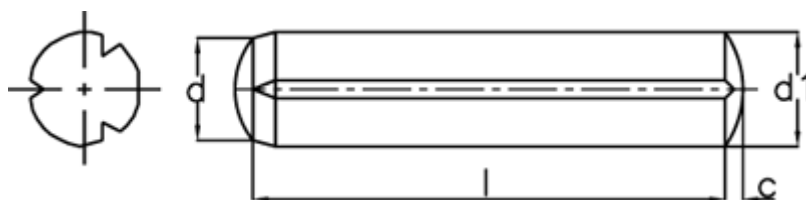

Varenummer: 08033323  
Beskrivelse: KLEE Kærvstift S3 4x18  
Stål

## Mål

---

c	= 0,6
d	= 4.0
d1	= 4,25
Længde	= 18